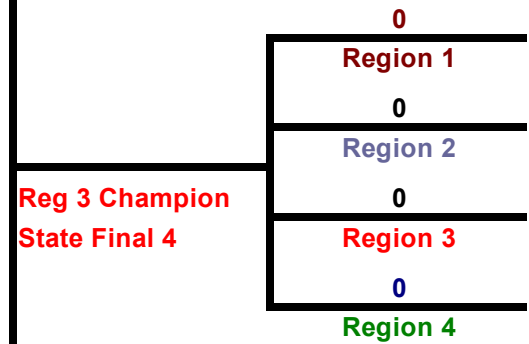

JOE MYERS TOYOTA
 GET THE FEELING. TOYOTA.
 BUILD YOUR TOYOTA!
 19010 NW Freeway Call 281.890.8700

Dis/PI	Rec	Bi-District	Area	Reg Quarters	Reg. Semi	Reg Finals	State Semi	State Finals
D17-RU	28 2	Langham Creek	0	Langham Creek 4-1				
D18-TH	13 16	K. Cinco Ranch	0					
D19-FO	15 11	Spring Woods	0	Bellaire 11-1				
D20-DC	31 1	Bellaire	0					
D19-RU	23 7	Stratford	0	Stratford 7-0, 2-4, 4-2				
D20-TH	25 5	Houston Lamar	0					
D17-FO	16 12	Cy Ridge	0	Katy 5-0, 7-4				
D18-DC	29 3	Katy	0					
D21-RU	20 8	Kingwood	0	Kingwood 3-1, 10-1				
D22-TH	15 15	Pas. Dobie	0					
D23-FO	16 13	FB Hightower	0	Clear Lake 8-2, 8-7				
D24-DC	25 4	Clear Lake	0					
D23-RU	19 9	FB Dulles	0	FB Dulles 4-3, 4-3				
D24-TH	19 9	Alvin	0					
D21-FO	19 11	Bay. Sterling	0	Deer Park 6-5, 6-0				
D22-DC	25 5	Deer Park	0					
D17-TH	14 13	Cy Falls	0	Cy Falls 3-2, 3-9, 9-7				
D18-RU	21 10	Katy Taylor	0					
D19-DC	23 5	SB Memorial	0	Memorial 8-0				
D20-FO	16 15	Milby	0					
D19-TH	15 13	Aldine Nimitz	0	Hou Westside 10-0, 2-3, 10-0				
D20-RU	25 5	Hou. Westside	0					
D17-DC	20 7	Cy Fair	0	Cy Fair 1-0 (10 innings) , 2-0				
D18-FO	13 14	K Mayde Creek	0					
D21-TH	20 9	Atascocita	0	La Porte 10-0, 13-2				
D22-RU	21 8	La Porte	0					
D23-DC	23 5	FB Elkins	0	FB Elkins 3-2, 4-6, 6-2				
D24-FO	15 12	Clear Brook	0					
D23-TH	17 11	FB Clements	0	Pearland 11-5, 5-1				
D24-RU	22 8	Pearland	0					
D21-DC	23 7	West Brook	0	1)Bmt West Brook 4-3 , 12-4				
D22-FO	16 11	Pas Memorial	0					

5A [Region 1] 5A [Region 2] 5A [Region 4]